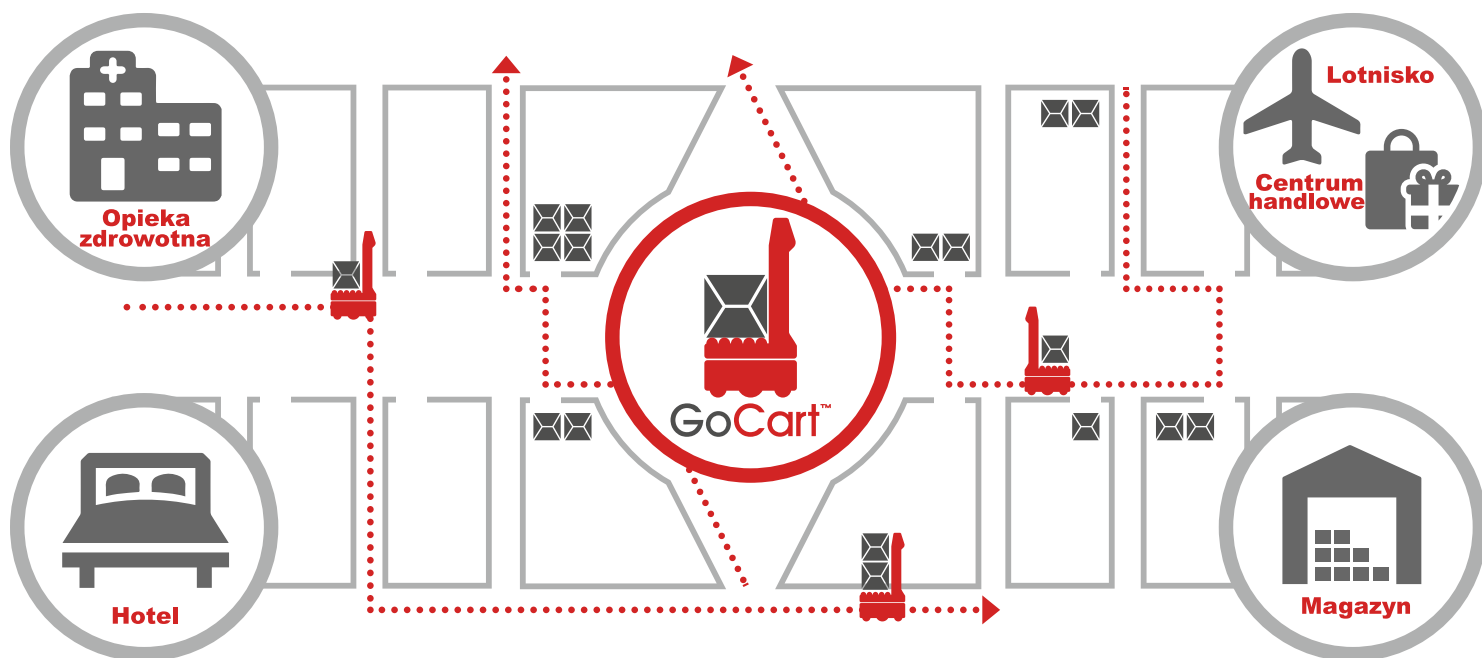

### Zwinny

Działa dobrze w dynamicznych i małych przestrzeniach

### Elastyczny

Maksymalne wykorzystanie dzięki wymianie kontenerów

### Skalowalny

Skala od małych do dużych obiektów

#### GoCart

<b>Wymiary</b> cm	sz. 42cm x dł. 45cm x wys. 121 cm	sz. 57cm x dł. 77cm x wys. 159 cm
<b>Ładowność</b> kg	30, kompatybilny z GN 1/2	120, kompatybilny z GN 1/1
<b>Szybkość</b> m/s	1	
<b>Czas pracy</b>	4 godziny (3 godziny przy pełnym załadunku)	
<b>Czujniki</b>	2x kamera stereo z d-SLAM do nawigacji, 2x 3D czujnik, 3x LIDAR (mini 1x) do unikania przeszkód	
<b>Zastosowanie</b>	- Opieka zdrowotna    próbki laboratoryjne, leki, napoje i przekąski, jedzenie    posiłki, bielizna, produkty medyczne, lekarstwa, płyny, odpady - Hotel    sprzęt, napoje i przekąski, jedzenie    bagaże, posiłki, bielizna, odpady - Magazyn    logistyka wewnętrzna	